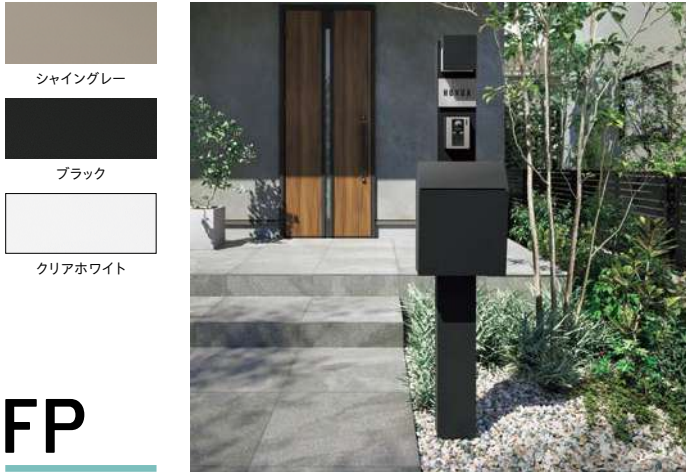

新商品/機種追加

2023年10月発売

詳しくはWEBカタログへ
エクステリア総合カタログ ▶▶

動画はこちら
機能門柱FP/FW
商品特長のご紹介 ▶▶▶

機能門柱FP/FW

2023年10月アルミ形材色の「機能門柱FP」が新登場。「機能門柱FW」には、木調色2色を新たにラインアップ。柱セット・ポスト・サインの3点を拾い出すだけのシンプルな組合せの機能門柱です。

FP

スタイリッシュなアルミ形材色シャイングレー、ブラック、クリアホワイトの3色から選べます。

FW

あたたかみのある木調色チェリーウッド、オークの2色を新たに追加し、トータル提案がしやすくなりました。

新商品

2024年3月発売予定

エクスポスト KN/ 宅配ボックスKN

機能・デザインを極めたLIXILのネクストスタンダードモデル。ポスト・宅配ボックスが独立する構造なので、敷地条件に合わせて幅広い提案が可能。

扉

- 〈カラー〉 ●ブラック(エンボス調) ●ディープグレー
 ○ブレンホワイト(エンボス調) ●シャイングレー ●ステンレスヘアライン※
 ●クリエモカ ●チェリーウッド ●オーク ●クリエダーク
 ※エクスポスト KNのみ

詳しくはWEBカタログへ
エクステリア総合カタログ ▶▶

動画はこちら
エクスポスト KN/宅配ボックスKN
商品特長のご紹介 ▶▶▶

新商品

2024年3月発売予定

サイン

人気の切り文字からプレートサインまで、全4機種を追加。近年人気の高まりを見せるチタン素材のサインも採用しました。新商品は切り文字サインも含め全機種サインシミュレーション対応なので簡単発注です。

詳しくはWEBカタログへ
エクステリア総合カタログ ▶▶

動画はこちら
2024年 機能門柱・宅配ボックス・サイン
商品特長のご紹介 ▶▶▶

チタンサイン
スクエアタイルタイプ

チタンサイン
ワイドタイルタイプ

チタン切り文字サイン

切り文字サインF