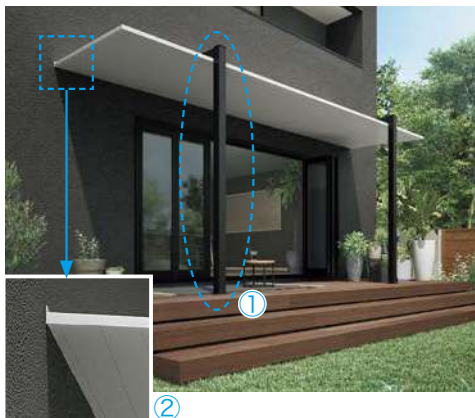

# テラスSC 壁付タイプ

テラスSCにさらなる開放感と心地よさをプラス。快適な軒空間を造り出す、壁付タイプを追加。

- アルミ形材色 (カラー) ●シャイングレー ●ブラック ●ナチュラルシルバーF  
ラッピング形材色 (カラー) ●ブラック+オーク ●ブラック+チェリーウッド ●ブラック+クリエモカ

## ラインアップ強化

テラスSCに壁付タイプが新登場。  
1F設置のテラスタイプとバルコニー設置の造り付けバルコニー用屋根タイプの追加により、住宅のさまざまな場所で軒空間を提供できます。

## SCのデザインコンセプトを踏襲

SCならではのミニマル・ノイズレスなデザインにこだわりました。

- ①スリムになった柱
- ②シンプルな壁付枠
- ③造り付けバルコニー用屋根タイプのノイズレスな柱固定部品