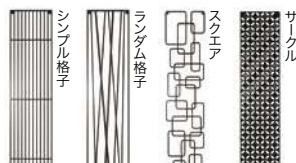

# プラスG

目隠しフェンスタイプ パネル追加とカーポートSCとのコーディネートも可能に。その他新アイテム多数。

- アルミ形材色 (カラー) ●シャイングレー ○ホワイト ●ブラック
- ラッピング形材色 (カラー) ●オーク ●チェリーウッド ●クリエモカ ●クリエダーク

## 目隠しフェンスタイプ ルーバーパネル追加

- ・完全目隠しなのに通風。心地よく安心できるお庭へ。
- ・内も外も美しく眺められるこだわりの設計。
- ・既存パネル同様、横連結で板材の中心が揃います。

- 特徴的なひし形の板材  
外側から目線を遮る  
内も外もノイズレスな設計

- Gスクリーン 目隠しフェンスタイプH23/W20
- 上段:ルーバーパネルH05、中下段:ルーバーパネルH09

## 鋳物パネルなど魅力的な商品の拡充

- ・立面にアクセントと奥行き感をもたらす鋳物パネル
- ・離れ空間の断熱仕様強化(Gルーフ・Gウォール)
- ・フリータイプに取り付けられる内部日除け
- ・ボード天井材 ホワイト色 etc.

- 4種のデザイン  
お庭のデザインに合わせてさまざまな  
使い方が可能

- Gスクリーン 鋳物デザインパネル  
デザイン: スクエア / 色: ローストブラック / H24W04