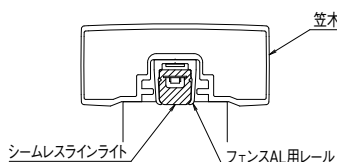

## フェンスAL全ての笠木にシームレスラインライトが内蔵可能

フェンスALの外観はそのまま。笠木部分にシームレスラインライトが内蔵可能に。  
スタイリッシュな外観を保ったまま、ライトだけをプラスすることができます。

笠木

リフトブラケット

## 境界を仕切るフェンスだけでなく、空間を彩るエクステリア照明としても

敷地の境界を昼も夜もいつでも、さりげなく、優しい光でゆるく仕切ります。  
玄関前の明り取りやアクセントパーツとして暖かな光が出迎えてくれます。

## 光源の見えない仕様

シームレスラインライトは笠木のくぼみ部分に内蔵されるため、下からのぞき込まない限り光源は見えず、夜でも光で「ゆるく仕切る」という  
コンセプトを踏襲しています。

笠木

シームレスラインライト

フェンスAL用レール

笠木に内蔵